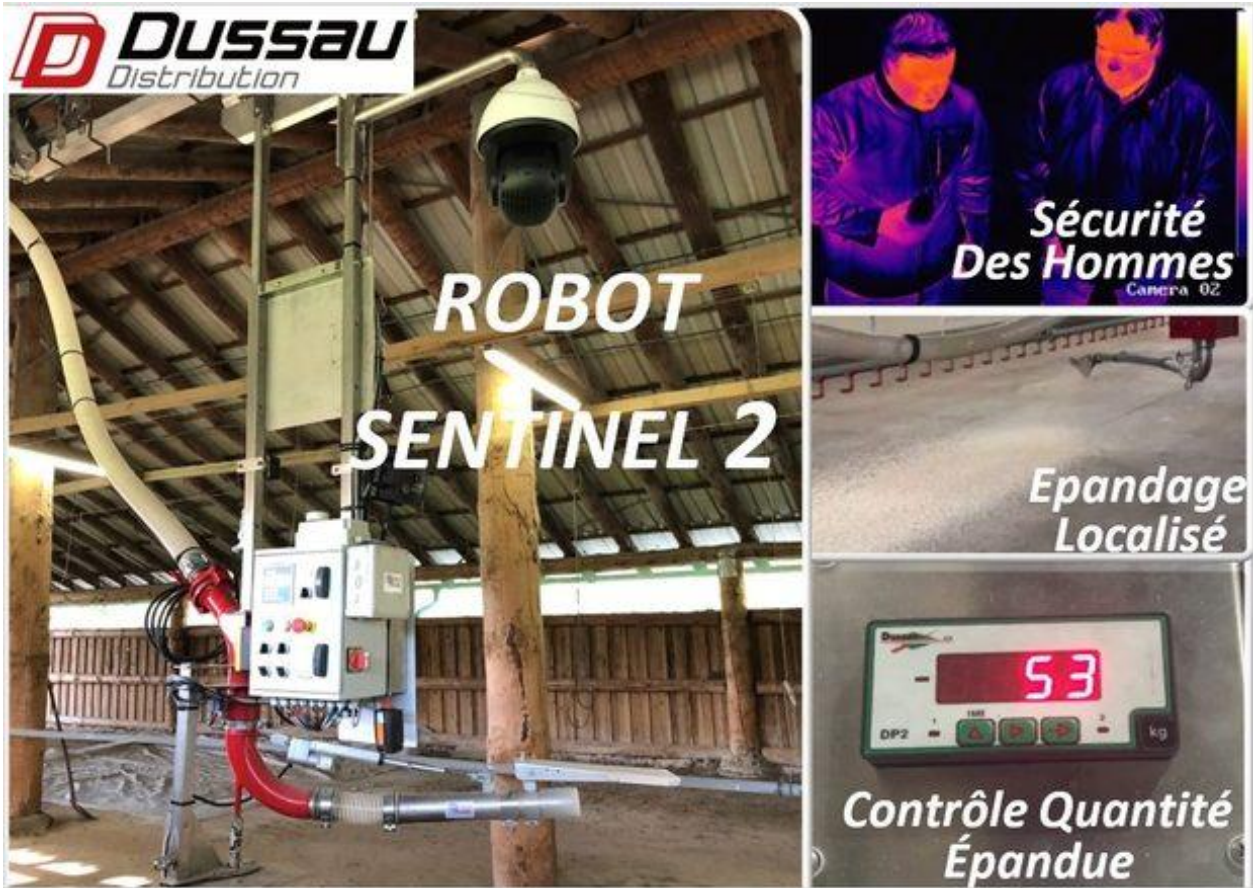

[Visualiser l'article](#)

De nouvelles fonctions pour un produit déjà apprécié.